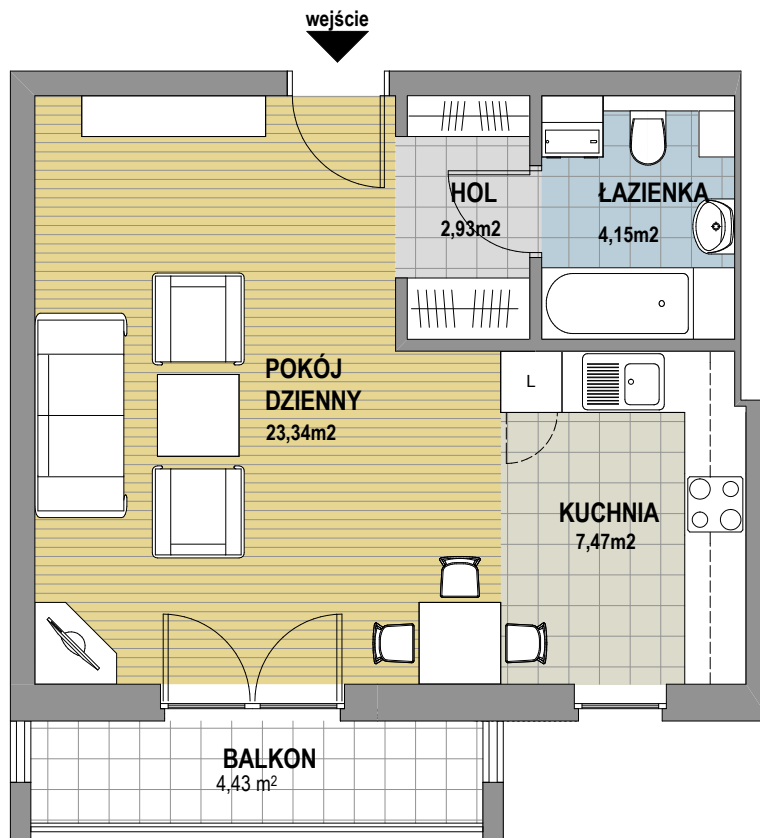

OSIEDLE KALINOWE w Rokietnicy

NUMER BUDYNKU	12A
KONDYGNACJA	PIERWSZE PIĘTRO
TYP MIESZKANIA	MIESZKANIE JEDNO-POKOJOWE
SYMBOL MIESZKANIA	12A / 6
POW. UŻYTKOWA MIESZKANIA	37,89 m ²

Prezentowana aranżacja mieszkania jest przykładowa. Zastrzegamy sobie prawo do wprowadzania zmian. Powierzchnia balkonu NIE JEST wliczona do podanej pow. użytkowej mieszkania.