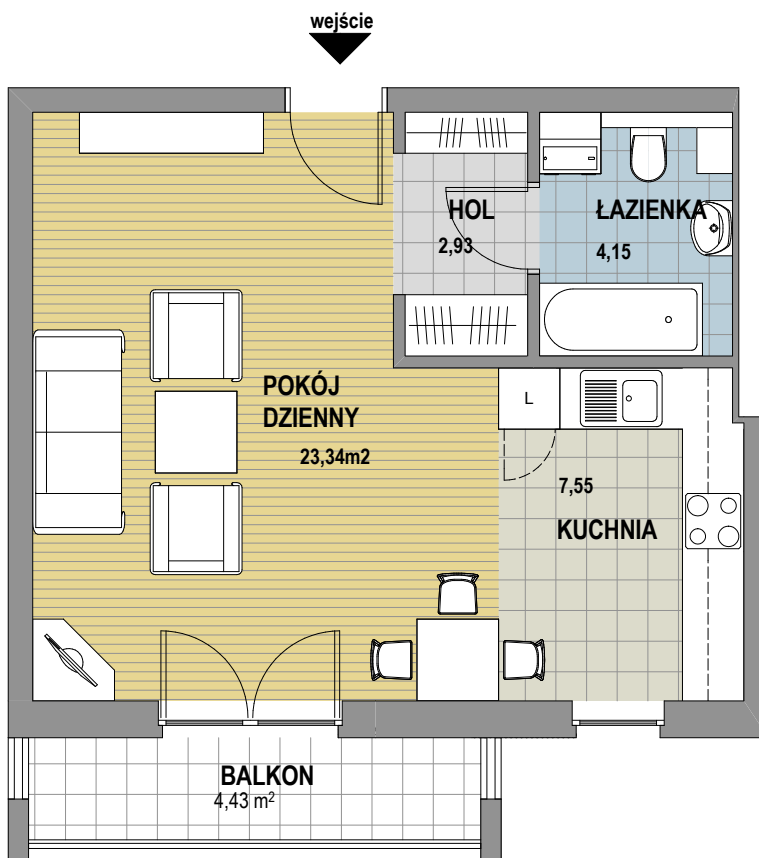

OSIEDLE KALINOWE w Rokietnicy

NUMER BUDYNKU	12A
KONDYGNACJA	PARTER
TYP MIESZKANIA	MIESZKANIE JEDNO-POKOJOWE
SYMBOL MIESZKANIA	12A / 2
POW. UŻYTKOWA MIESZKANIA	37,97m ²

Prezentowana aranżacja mieszkania jest przykładowa. Zastrzegamy sobie prawo do wprowadzania zmian. Powierzchnia balkonu NIE JEST wliczona do podanej pow. użytkowej mieszkania.