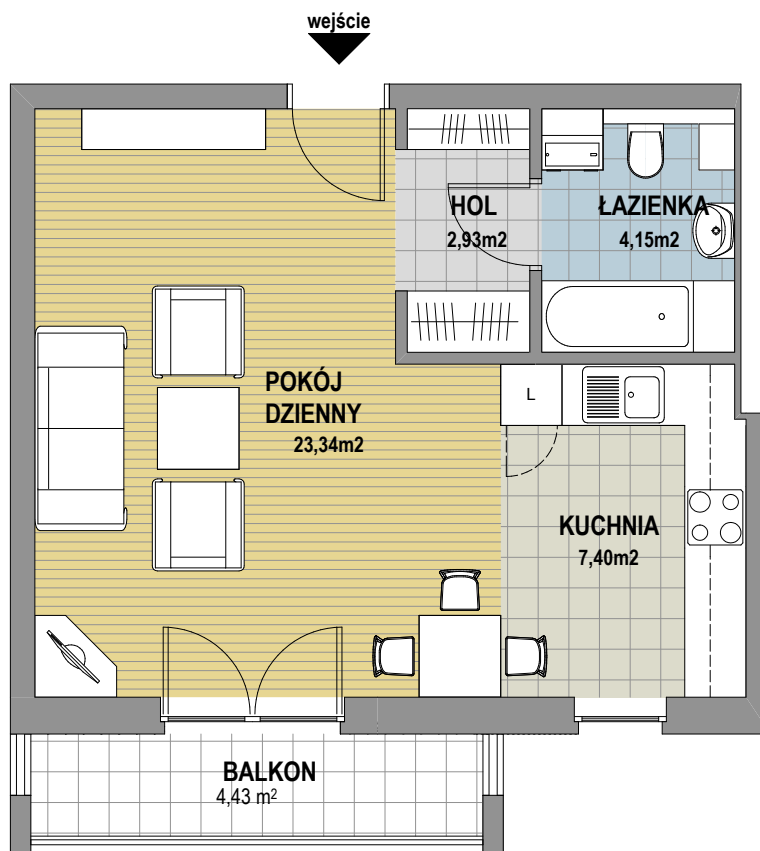

OSIEDLE KALINOWE w Rokietnicy

NUMER BUDYNKU	12A
KONDYGNACJA	DRUGIE PIĘTRO
TYP MIESZKANIA	MIESZKANIE JEDNO-POKOJOWE
SYMBOL MIESZKANIA	12A / 10
POW. UŻYTKOWA MIESZKANIA	37,82 m ²

Prezentowana aranżacja mieszkania jest przykładowa. Zastrzegamy sobie prawo do wprowadzania zmian. Powierzchnia balkonu NIE JEST wliczona do podanej pow. użytkowej mieszkania.