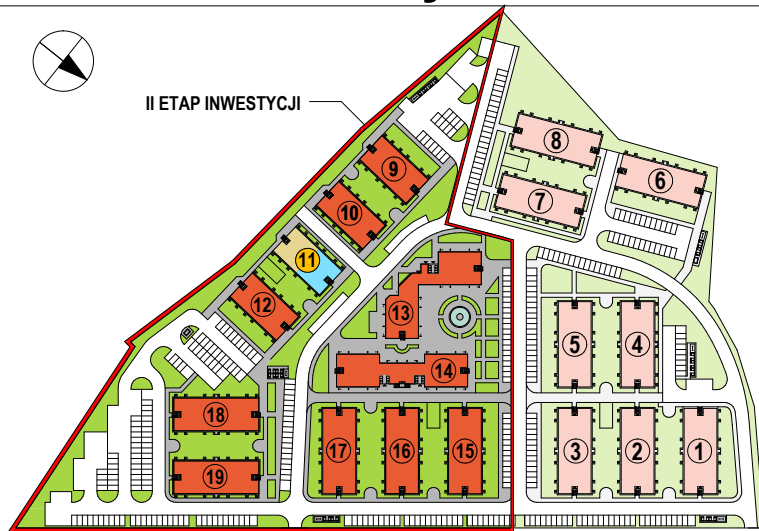

OSIEDLE KALINOWE w Rokietnicy

NUMER BUDYNKU	11B
KONDYGNACJA	PARTER
TYP MIESZKANIA	MIESZKANIE TRZY-POKOJOWE
SYMBOL MIESZKANIA	11B / 2
POW. UŻYTKOWA MIESZKANIA	66,56 m ²

Prezentowana aranżacja mieszkania jest przykładowa. Zastrzegamy sobie prawo do wprowadzania zmian. Powierzchnia balkonu NIE JEST wliczona do podanej pow. użytkowej mieszkania.