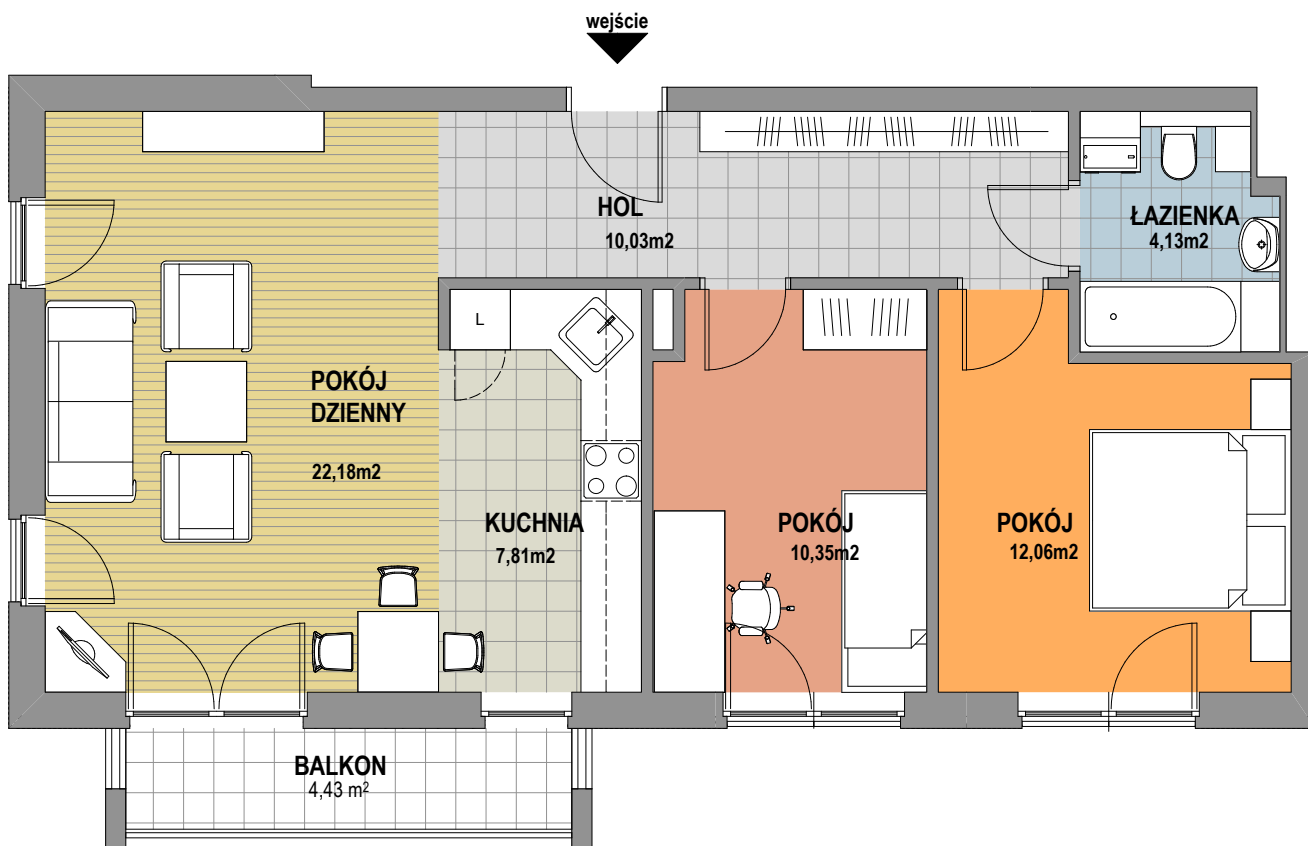

OSIEDLE KALINOWE w Rokietnicy

NUMER BUDYNKU	11B
KONDYGNACJA	PARTER
TYP MIESZKANIA	MIESZKANIE TRZY-POKOJOWE
SYMBOL MIESZKANIA	11B / 2
POW. UŻYTKOWA MIESZKANIA	66,56 m ²

Prezentowana aranżacja mieszkania jest przykładowa. Zastrzegamy sobie prawo do wprowadzania zmian. Powierzchnia balkonu NIE JEST wliczona do podanej pow. użytkowej mieszkania.