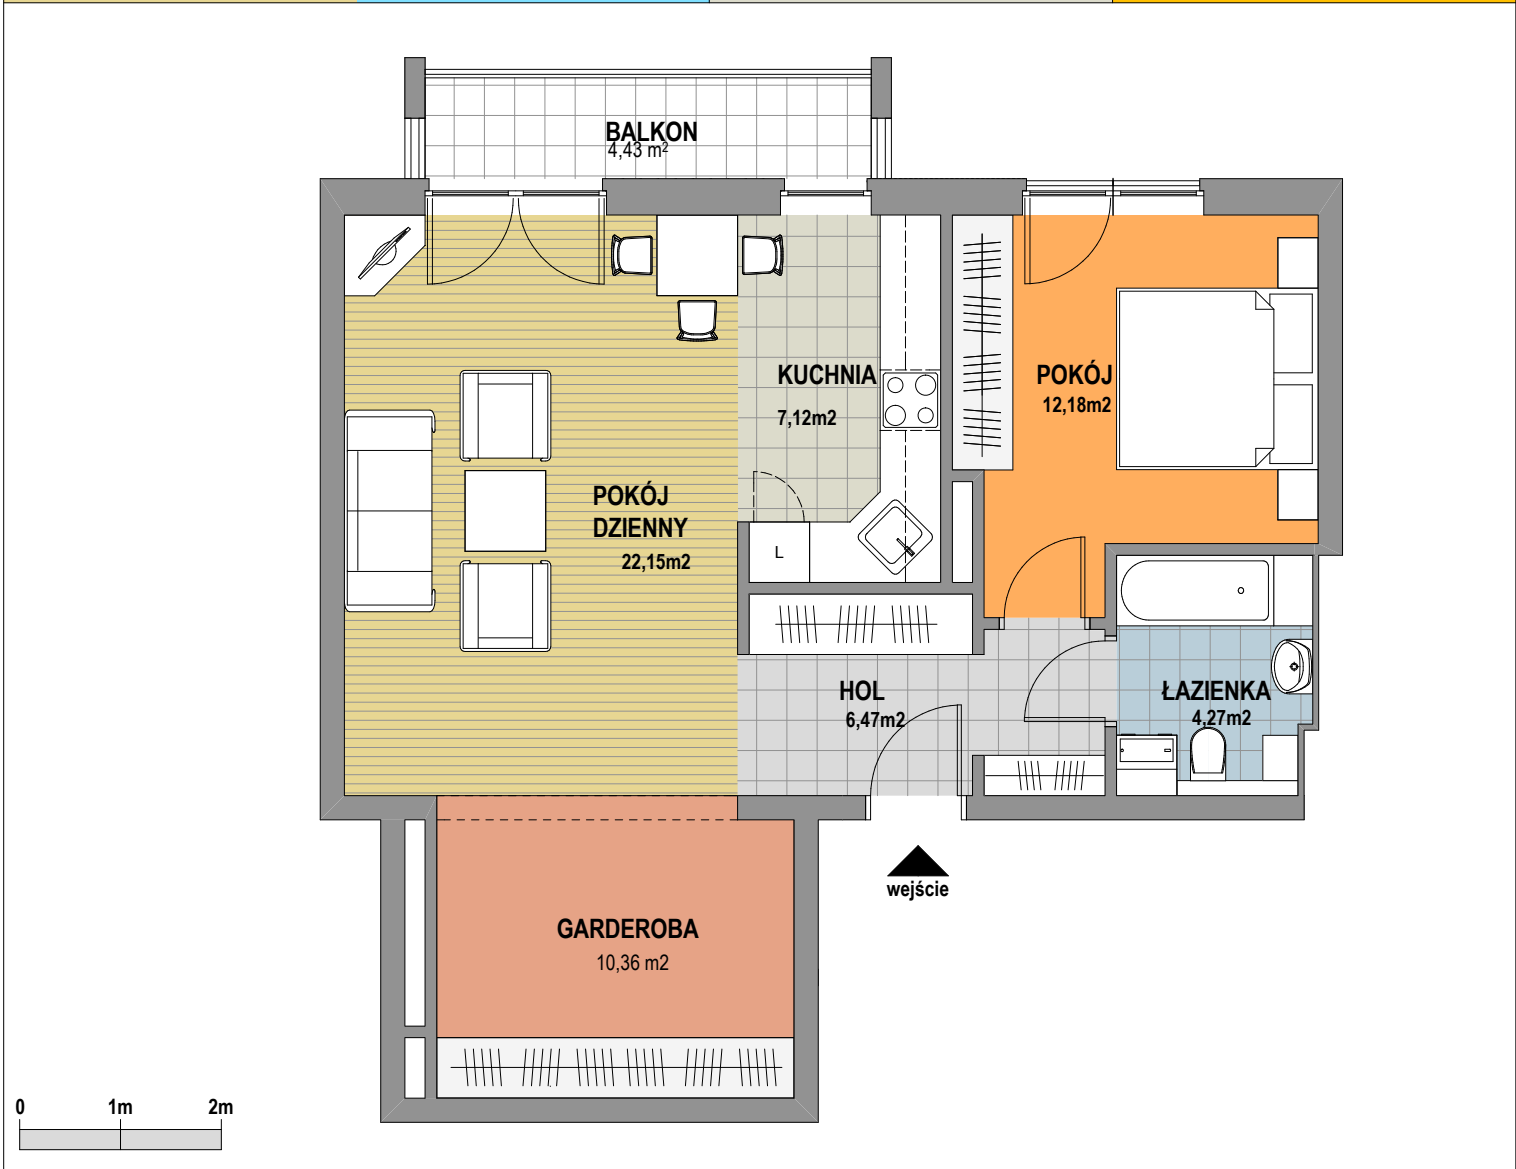

OSIEDLE KALINOWE w Rokietnicy

NUMER BUDYNKU	11A
KONDYGNACJA	PIERWSZE PIĘTRO
TYP MIESZKANIA	MIESZKANIE DWU-POKOJOWE
SYMBOL MIESZKANIA	11A / 7
POW. UŻYTKOWA MIESZKANIA	62,55 m ²

Prezentowana aranżacja mieszkania jest przykładowa. Zastrzegamy sobie prawo do wprowadzania zmian. Powierzchnia balkonu NIE JEST wliczona do podanej pow. użytkowej mieszkania.