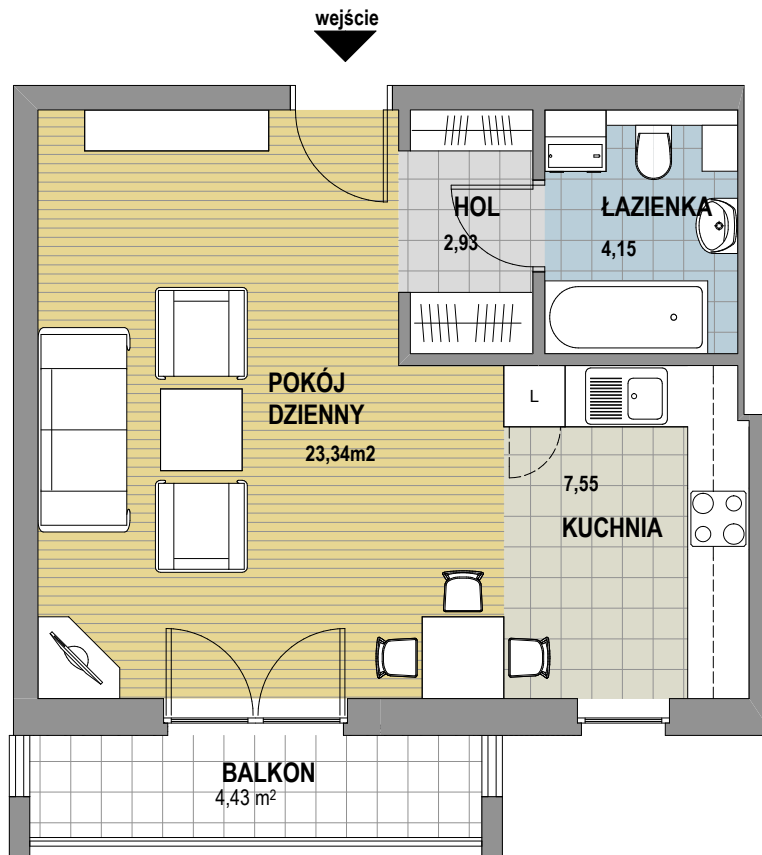

# OSIEDLE KALINOWE w Rokietnicy

NUMER BUDYNKU	11A
KONDYGNACJA	PARTER
TYP MIESZKANIA	MIESZKANIE JEDNO-POKOJOWE
SYMBOL MIESZKANIA	11A / 2
POW. UŻYTKOWA MIESZKANIA	37,97m <sup>2</sup>

Prezentowana aranżacja mieszkania jest przykładowa. Zastrzegamy sobie prawo do wprowadzania zmian. Powierzchnia balkonu NIE JEST wliczona do podanej pow. użytkowej mieszkania.