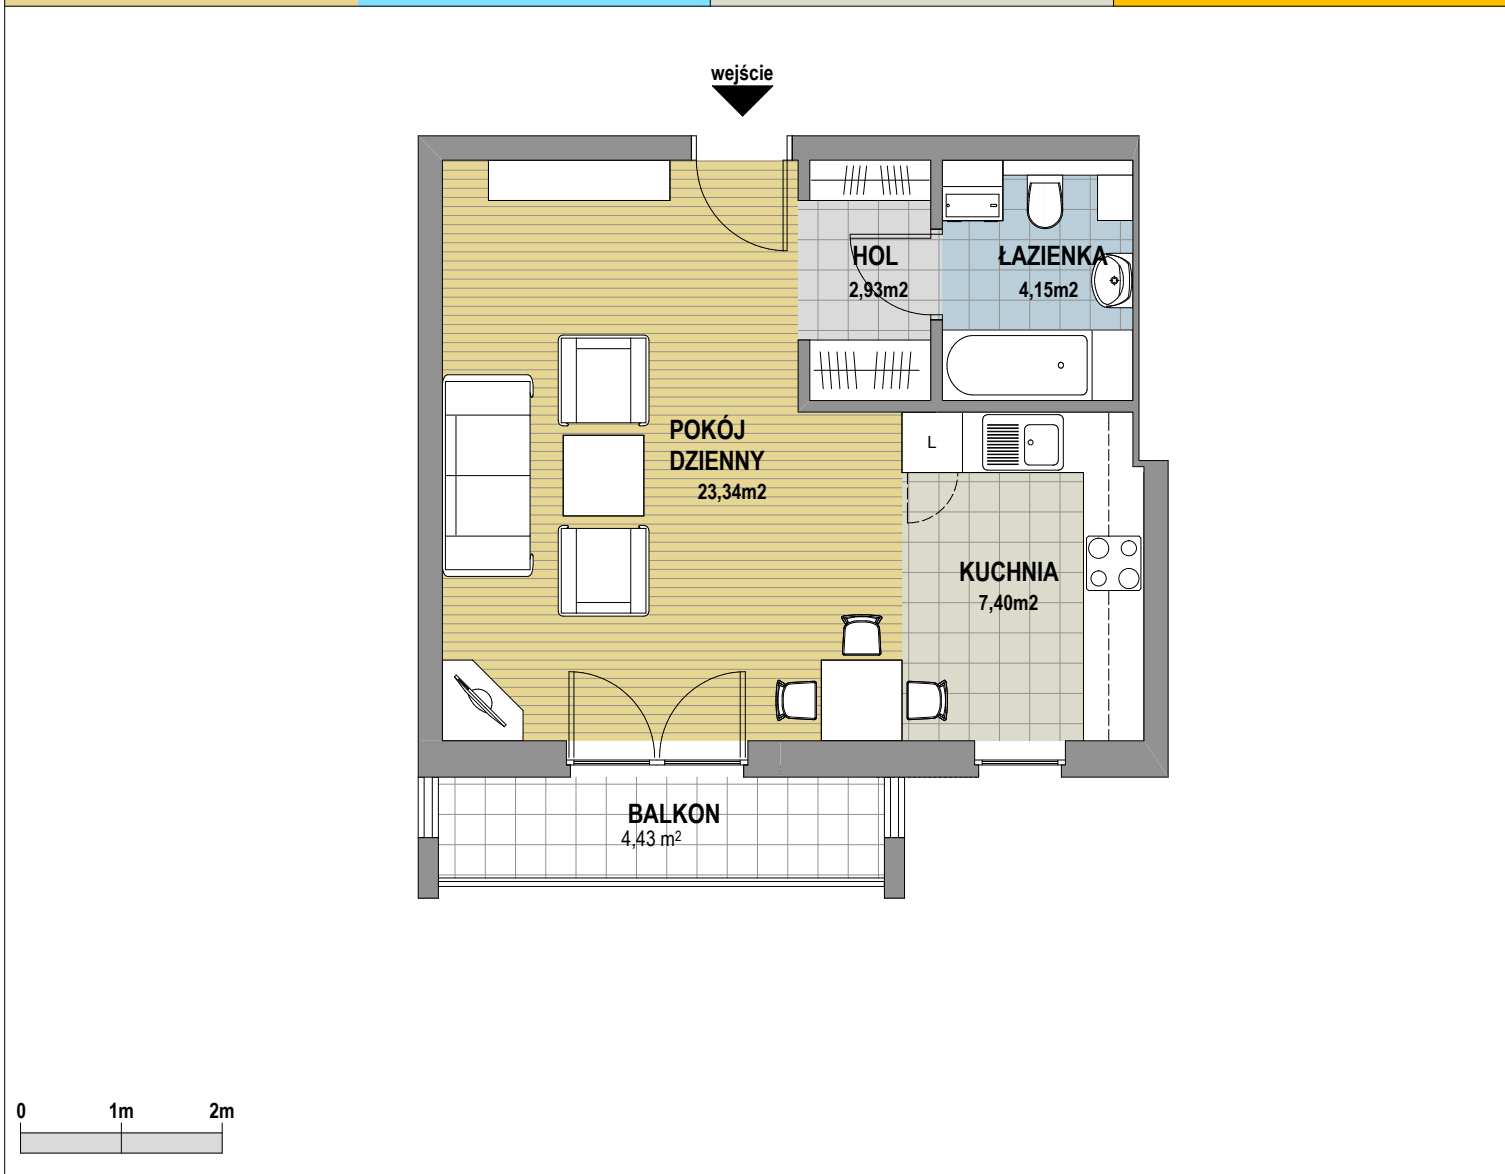

# OSIEDLE KALINOWE w Rokietnicy

NUMER BUDYNKU	11A
KONDYGNACJA	DRUGIE PIĘTRO
TYP MIESZKANIA	MIESZKANIE JEDNO-POKOJOWE
SYMBOL MIESZKANIA	11A / 10
POW. UŻYTKOWA MIESZKANIA	37,82 m <sup>2</sup>

Prezentowana aranżacja mieszkania jest przykładowa. Zastrzegamy sobie prawo do wprowadzania zmian. Powierzchnia balkonu NIE JEST wliczona do podanej pow. użytkowej mieszkania.