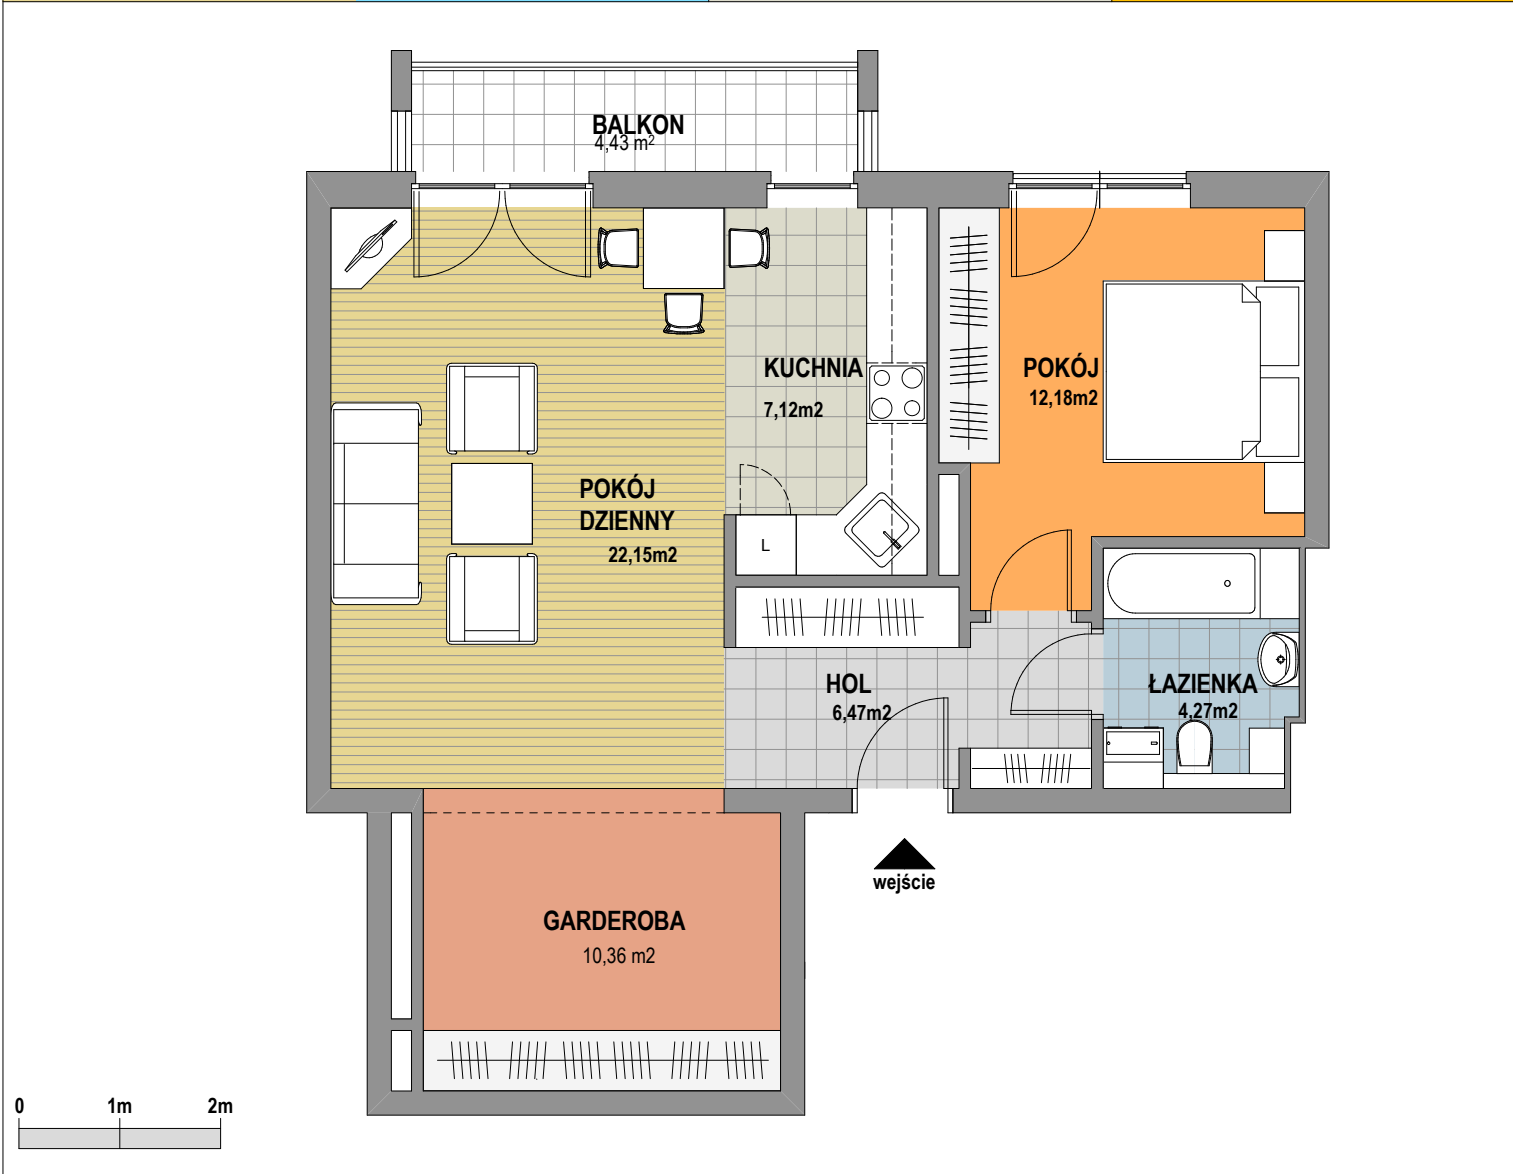

OSIEDLE KALINOWE w Rokietnicy

NUMER BUDYNKU	10A
KONDYGNACJA	PIERWSZE PIĘTRO
TYP MIESZKANIA	MIESZKANIE TRZY-POKOJOWE
SYMBOL MIESZKANIA	10A / 7
POW. UŻYTKOWA MIESZKANIA	62,55 m ²

Prezentowana aranżacja mieszkania jest przykładowa. Zastrzegamy sobie prawo do wprowadzania zmian. Powierzchnia balkonu NIE JEST wliczona do podanej pow. użytkowej mieszkania.