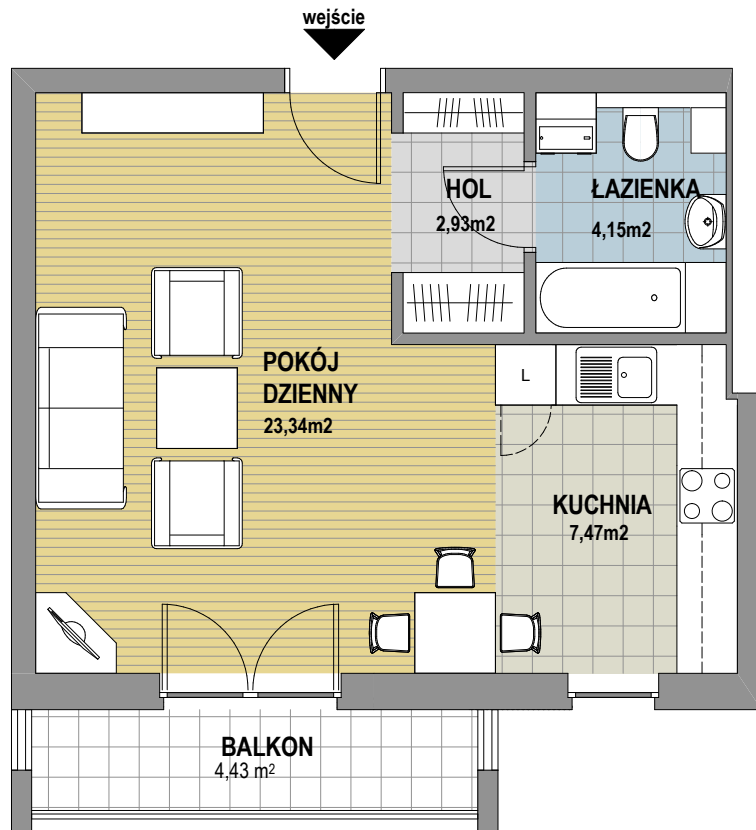

OSIEDLE KALINOWE w Rokietnicy

NUMER BUDYNKU	10A
KONDYGNACJA	PIERWSZE PIĘTRO
TYP MIESZKANIA	MIESZKANIE JEDNO-POKOJOWE
SYMBOL MIESZKANIA	10A / 6
POW. UŻYTKOWA MIESZKANIA	37,89 m ²

Prezentowana aranżacja mieszkania jest przykładowa. Zastrzegamy sobie prawo do wprowadzania zmian. Powierzchnia balkonu NIE JEST wliczona do podanej pow. użytkowej mieszkania.