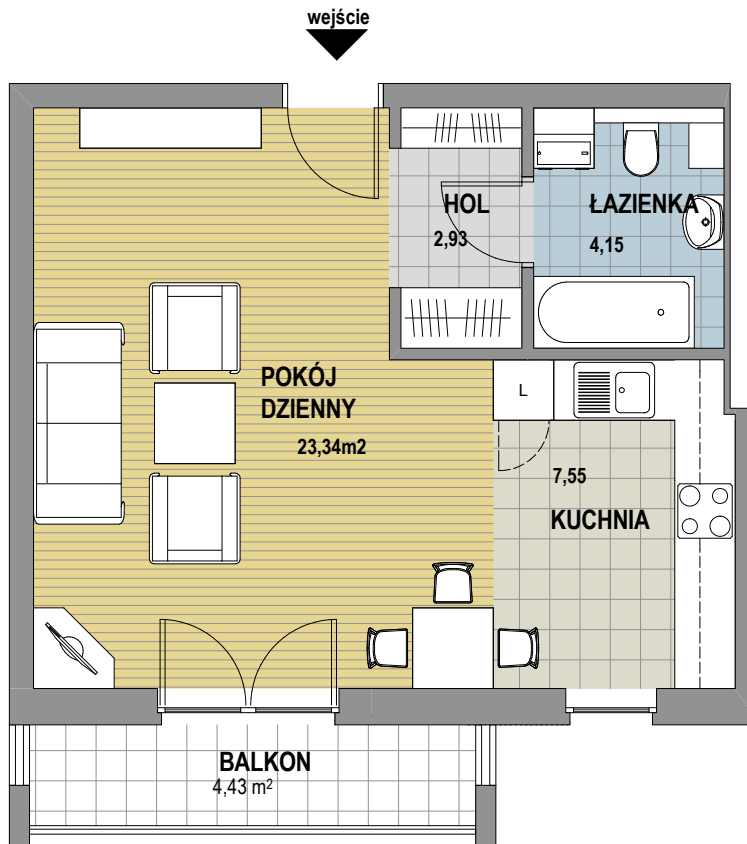

OSIEDLE KALINOWE w Rokietnicy

NUMER BUDYNKU	10A
KONDYGNACJA	PARTER
TYP MIESZKANIA	MIESZKANIE JEDNO-POKOJOWE
SYMBOL MIESZKANIA	10A / 2
POW. UŻYTKOWA MIESZKANIA	37,97m ²

Prezentowana aranżacja mieszkania jest przykładowa. Zastrzegamy sobie prawo do wprowadzania zmian. Powierzchnia balkonu NIE JEST wliczona do podanej pow. użytkowej mieszkania.